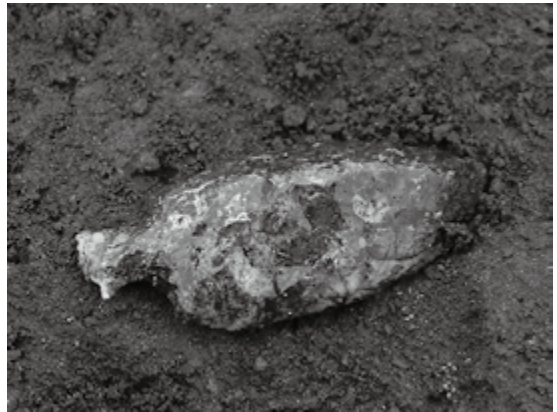

川上1遺跡出土石器(2014年7月12日)